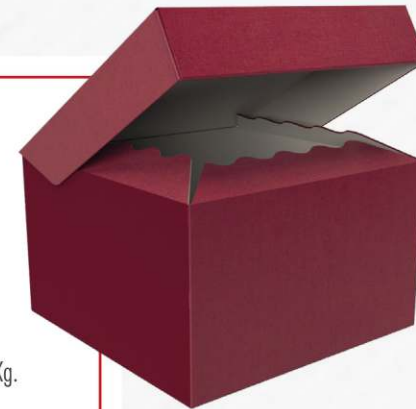

## **Ref. 705/19G**

8003564000570

BAULETTO

Cm. 25 x 25 x 15

confezioni da 20 pezzi

Peso massimo consigliato 6 Kg.