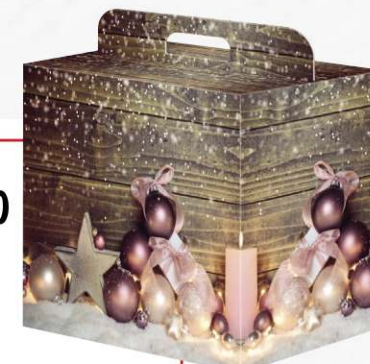

LINEA 400

Ref. 477/19

ROSE D'INVERNO
8003564000471
Confezioni da 15 Pz.
Peso Massimo 7 Kg.
Cm. 43 x 26 x 35h.