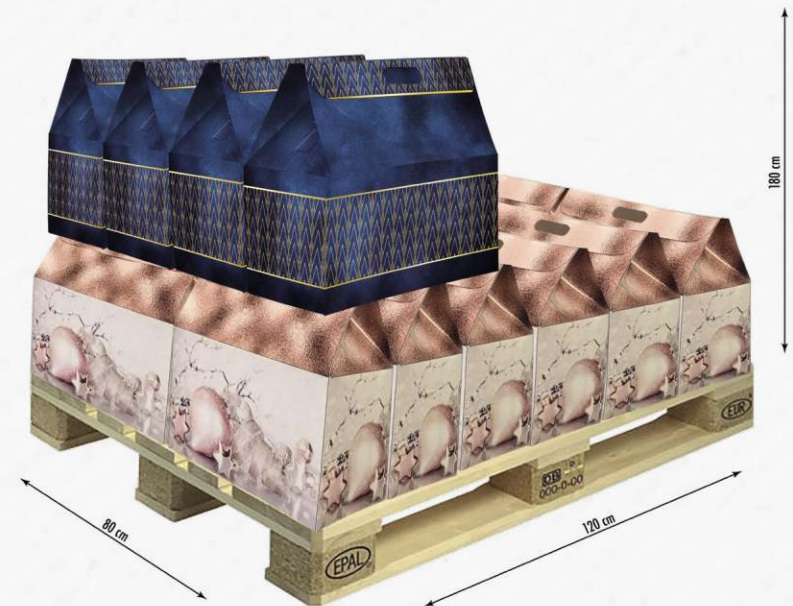

Scrigno

Ref. 305/18

BRIGHT PINK
8003564305187
Confezioni da 20 Pz.
Peso Massimo 5 Kg.
Cm. 38,5 x 19 x 33h.

**LE SUE DIMENSIONI
CONSENTONO UNA PERFETTA
PALLETIZZAZIONE**

Ref. 305/01/19

CAMELOT
8003564000358
Confezioni da 20 Pz.
Peso Massimo 5 Kg.
Cm. 38,5 x 19 x 33h.