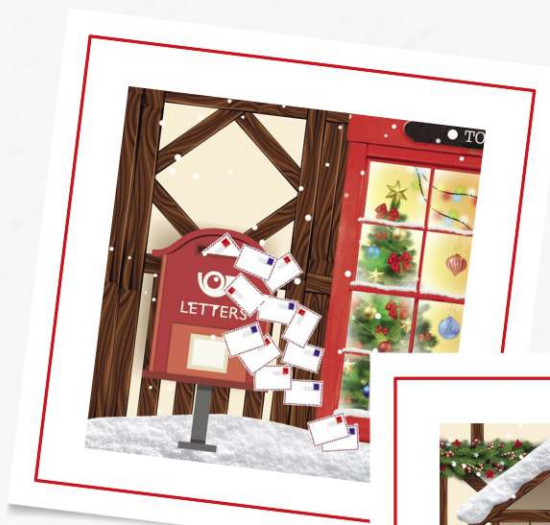

# La Casetta - Toys Shop

**Ref. 307-19**

8003564000518

Cm. 33 x 27 x 29

Confezioni da 20 pezzi

**Ref. SCP41/19**  
8003564000976  
Cm. 26 x 10 x 32  
In Master da 200

**Ref. SCP40/18**  
8003564808404  
Cm. 26 x 10 x 32  
In Master da 200