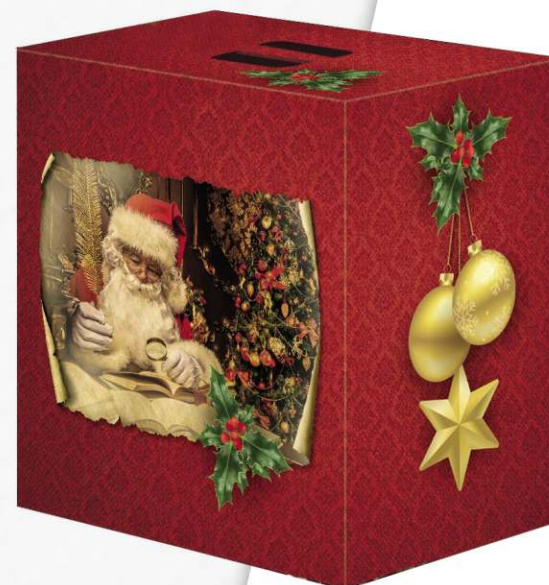

Scatole con maniglia interna robuste

LINEA 90

Ref. 90/18/19 super

BABBO NATALE
8003564000341
Confezioni da 20 Pz.
Peso Massimo 8 Kg.
Cm. 28 x 20,5 x 35h.

LINEA 200

Ref. 249/19 super

BABBO NATALE
8003564000440
Confezioni da 15 Pz.
Peso Massimo 12 Kg.
Cm. 33 x 24 x 35h.

LATO 1

LINEA 400

Ref. 480/19 super

BABBO NATALE
8003564000501
Confezioni da 10 Pz.
Peso Massimo 14 Kg.
Cm. 38 x 27 x 36h.

LATO 2