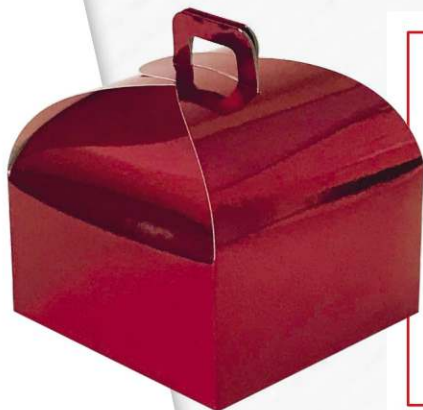

Portapanettone Alto e Basso

Ref. 150/05/18

8003564150053
Portapanettone Basso da Kg. 1
Cm. 25 x 25 x 20
Packaging 80 Pcs