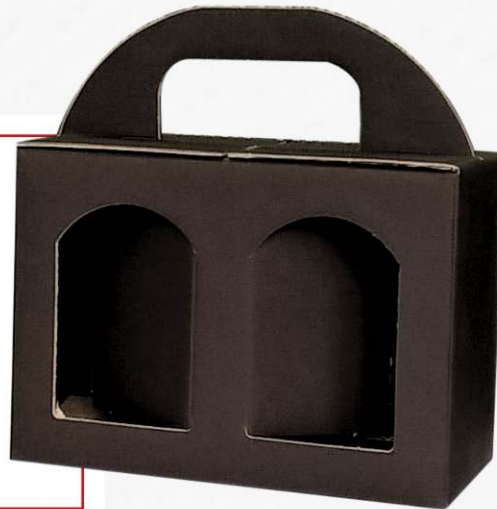

Ref. 192/02/12

8003564192022
Due Vasetti Grandi
Cm. 17 x 8 x 12